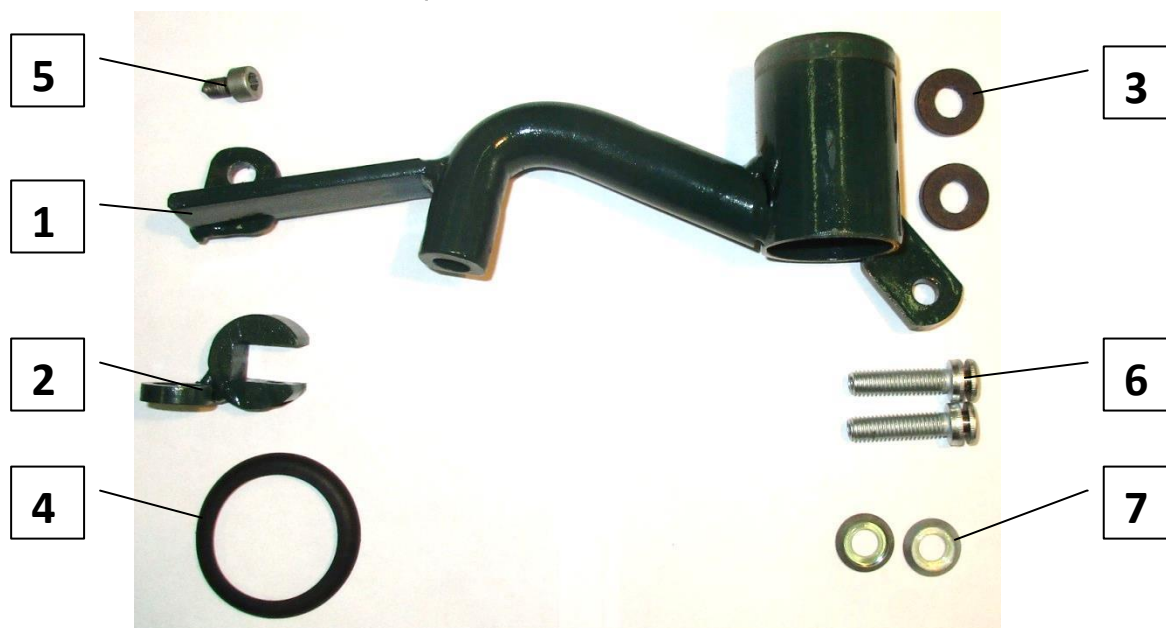

Паспорт Механического Противоугонного Устройства «FORTUS» 185086.

Марка а/м	Lada	
Модель а/м	Xray	
Страна производства а/м	-	
Год начала производства а/м	2016	
Год окончания производства а/м	-	
Тип кузова автомобиля а/м	-	
Тип двигателя автомобиля а/м	-	
Объем двигателя а/м	-	
Тип КПП а/м	механика	
Количество ступеней КПП а/м	5	
Расположение передачи "R" для механических КПП (вперед, назад)	-	
Комментарий к модификации МПУ "Fortus" (Особенности КПП)	блокировка в положении "нейтраль"	
Артикул МПУ "Fortus"	185086	
Модель (номер) МПУ "Fortus"	2470	
Паспорт МПУ "Fortus" (Инструкция по установке, комплектация)	-	

Комплектация МПУ «FORTUS» 185086.

п/п	Наименование	Кол-во
1	Замок	1
2	Прихват	1
3	Проставка	2
4	Защита декоративная фортус	1
5	Болт срывной М6	1
6	Болт срывной М8х30	2
7	Шайба защитная 8	2

1

2

3

4

5

6