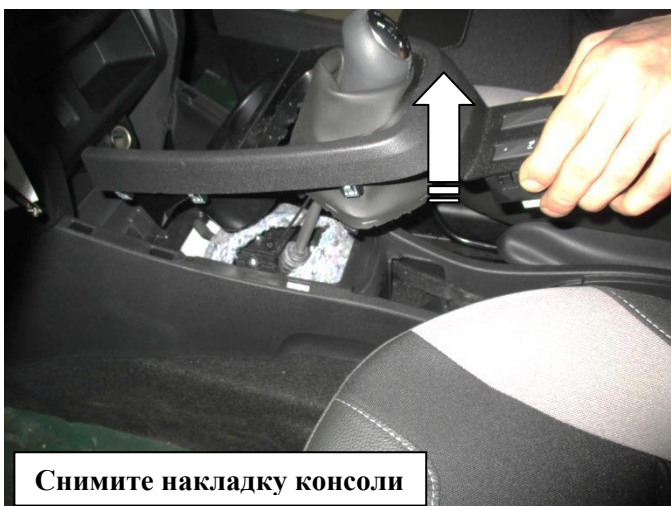

Комплектация МПУ «FORTUS» 185086.

п/п	Наименование	Кол-во
1	Замок	1
2	Прихват	1
3	Проставка	2
4	Защита декоративная фортус	1
5	Болт срывной М6	1
6	Болт срывной М8х30	2
7	Шайба защитная 8	2

1

2

3

4

5

6