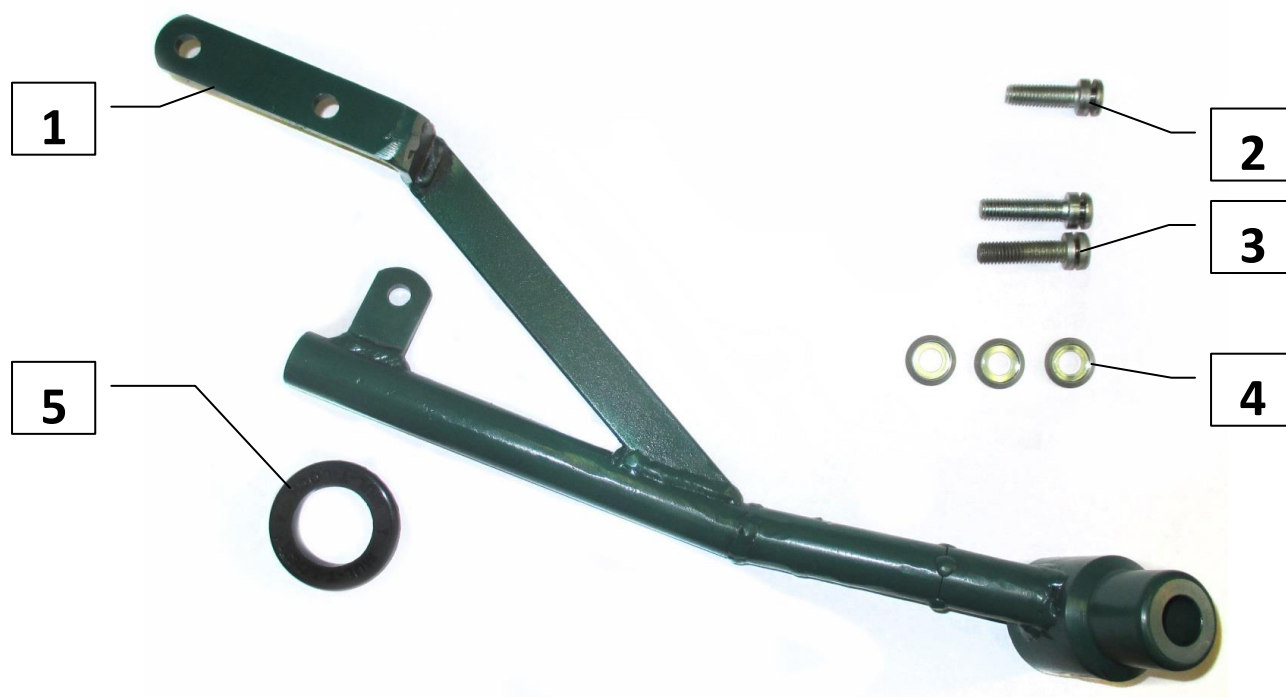

Паспорт Механического Противоугонного Устройства «FORTUS» 182081.

Марка а/м	Mercedes-Benz	
Модель а/м	Sprinter	
Страна производства а/м	-	
Год начала производства а/м	2013	
Год окончания производства а/м	-	
Тип кузова автомобиля а/м	-	
Тип двигателя автомобиля а/м	-	
Объем двигателя а/м	-	
Тип КПП а/м	механика	
Количество ступеней КПП а/м	5	
Расположение передачи "R" для механических КПП (вперед, назад)	назад	
Комментарий к модификации МПУ "Fortus" (Особенности КПП)	-	
Артикул МПУ "Fortus"	182081	
Модель (номер) МПУ "Fortus"	2333	
Паспорт МПУ "Fortus" (Инструкция по установке, комплектация)	-	

Комплектация МПУ «FORTUS» 182081.

п/п	Артикул	Наименование	Кол-во
1	F-KO-L-2333	Замок МПУ	1
2	BSCNT-08020	Болт срывной М8х20	1
3	BSCNT-08035	Болт срывной М8х35	2
4	SHV-08	Шайба ф8 Volvo	3
5	MA-30	Декоративная манжета	1